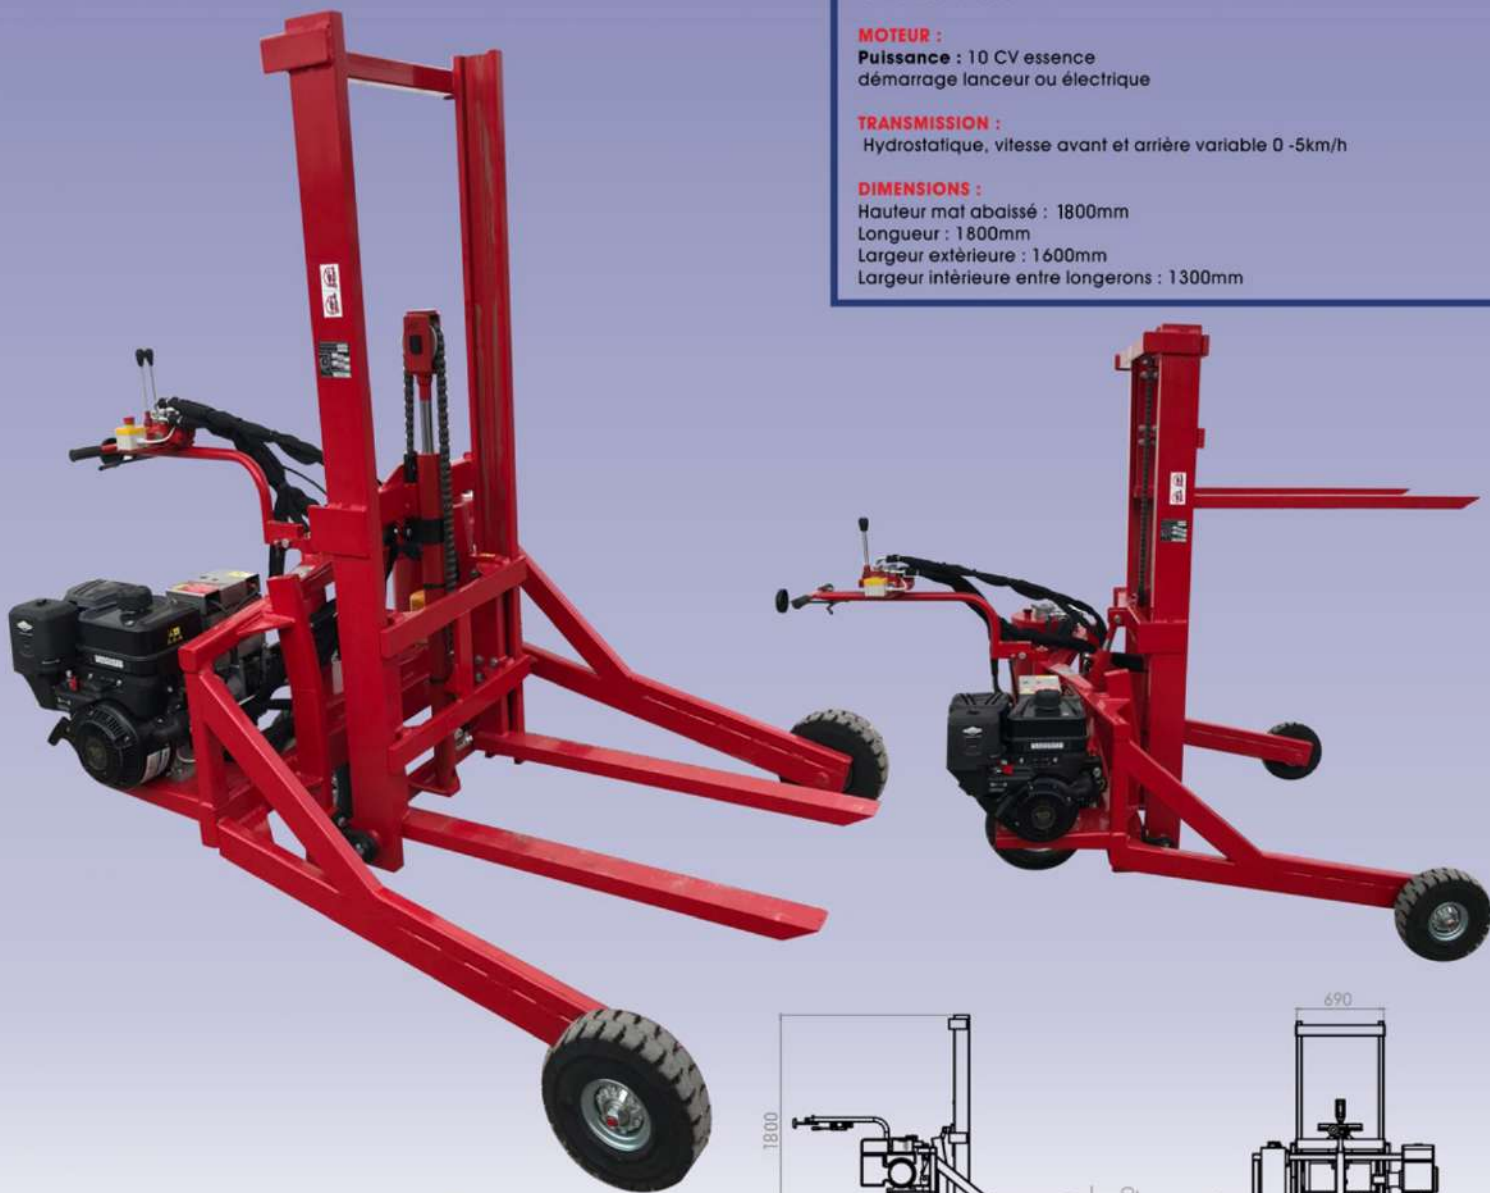

## TRANSPALETTES TOUT TERRAIN

**Capacité maximum :** 1200 kg  
**Élévation :** 1,40 m Inclinaison av 2° / ar 4°  
**poïds à vide :** 400 kg  
**Fourches :** L 1000 mm

**MOTEUR :**  
**Puissance :** 10 CV essence  
démarrage lanceur ou électrique

**TRANSMISSION :**  
Hydrostatique, vitesse avant et arrière variable 0 -5km/h

**DIMENSIONS :**  
Hauteur mat abaissé : 1800mm  
Longueur : 1800mm  
Largeur extérieure : 1600mm  
Largeur intérieure entre longerons : 1300mm

## GA 1200 JUNIOR

GA 1200 JUNIOR ELEVATION 1400mm  
FOURCHES LONGUEUR 1000 mm

Données non contractuelles pouvant être modifiées