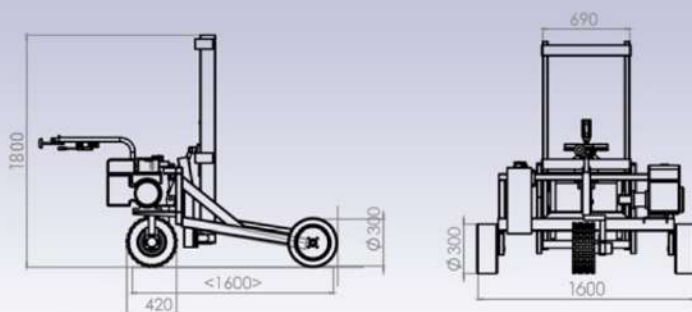

## TRANSPALETTES TOUT TERRAIN

**Capacité maximum :** 1200 kg  
**Élévation :** 1,40 m Inclinaison av 2° / ar 4°  
**poïds à vide :** 400 kg  
**Fourches :** L 1000 mm

**MOTEUR :**  
**Puissance :** 10 CV essence  
démarrage lanceur ou électrique

**TRANSMISSION :**  
Hydrostatique, vitesse avant et arrière variable 0 -5km/h

**DIMENSIONS :**  
Hauteur mat abaissé : 1800mm  
Longueur : 1800mm  
Largeur extérieure : 1600mm  
Largeur intérieure entre longerons : 1300mm

## GA 1200 JUNIOR

GA 1200 JUNIOR ELEVATION 1400mm  
FOURCHES LONGUEUR 1000 mm

Données non contractuelles pouvant être modifiées